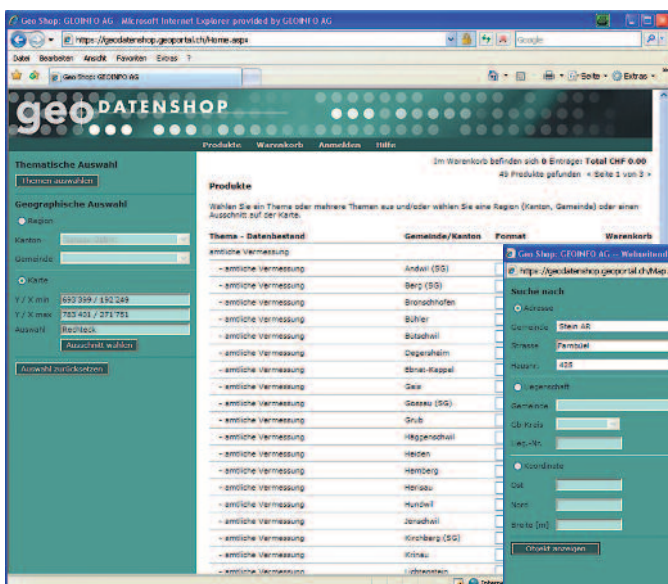

IG GIS AG

Davidstrasse 35
9001 St.Gallen
Telefon 0844 4444 70
Telefax 0844 4444 79
www.iggis.ch