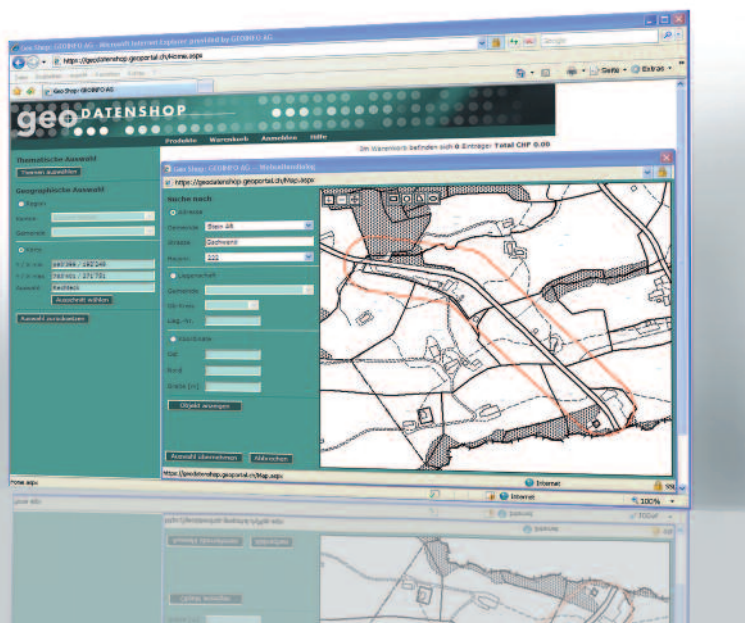

# Geodatenshop

Der Geodatenshop ist eine Plattform zum Bezug von Geodaten in diversen Formaten. Diese neuartige Dienstleistung richtet sich an die Bedürfnisse von Berufsgruppen wie Ingenieure, Planer, Architekten etc., welche Geodaten für ihre tägliche Arbeit benötigen. Den Inhalt des Geodatenshops bestimmen die jeweiligen Datenherren, vor allem Gemeinden und kantonale Verwaltungen.

## Funktionen

- Thematische und geografische Methode zur Eingrenzung der Geodaten
- Bezug von Geodaten innerhalb administrativer Grenzen sowie beliebig definierter Kartenausschnitte (bspw. via Rechteck-, Polygonauswahl oder Polylinie mit Puffer)
- Suche nach Adressen, Liegenschaften und Koordinaten
- Direkter Bezug von aktuellen Geodaten innerhalb gewünschter Gebiete
- Effizienter und einfacher Bestellvorgang
- Abgabe diverser Geodatenformate
- Automatisierung des Prozesses zur Datenabgabe
- Bestellung über Internet anstatt per Telefon
- Verfügbarkeit rund um die Uhr